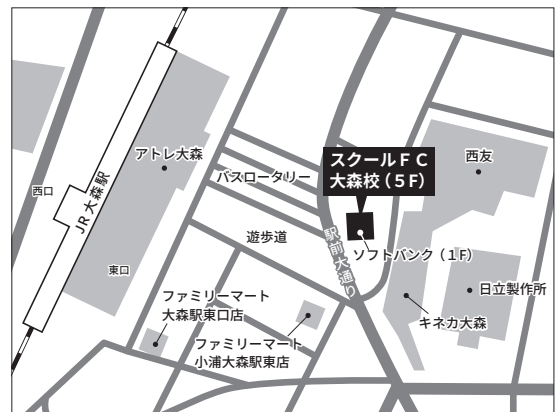

冬期講習 日程表

月	2023年12月									2024年1月							
	24	25	26	27	28	29	30	31	1	2	3	4	5	6	7	8	
曜日	日	月	火	水	木	金	土	日	月	火	水	木	金	土	日	月	
小3コース	休校	休校							休校			○	○	○	休校	通常授業	
小4総合コース	休校	休校		○	○	○			休校			○	○	テスト	休校		
自学室	×	×	○	○	○	○	×	×	×	×	×	○	○	○	×	○	

冬期講習 料金表

コース	講座	受講料	受講コード	期間	時間	授業時間
小3コース	算・国	¥10,000 (税込¥11,000)	302	1/4~6	算国 9:00~11:50	80分×2
小4総合コース	4科(算・国・理・社)	¥28,000 (税込¥30,800)	404	12/27~29 1/4~6 ※1/6は講習未テスト	理科 12:05~12:45	40分
	2科(算・国)	¥20,000 (税込¥22,000)	402A		算数 12:50~14:10	80分
	2科 (算・理/国・社)	¥18,000 (税込¥19,800)	402B		国語 14:15~15:35	80分
	単科 (算/国)	¥12,000 (税込¥13,200)	401		社会 15:40~16:20	40分

■ 通常コースのご案内

小3 Think! Think!

小4 総合コース

※小4算数はΣ(シグマ)コースがございます。
(資格審査テスト受検が必要)

JR京浜東北線 大森駅 徒歩2分

〒140-0013 東京都品川区南大井 6-28-10 新木ビル5階

お問い合わせ: ☎ 03-6404-6162

受付時間 火・木~土 11:00~20:00

(月・水・日は閉室です) ※講習期間は異なります