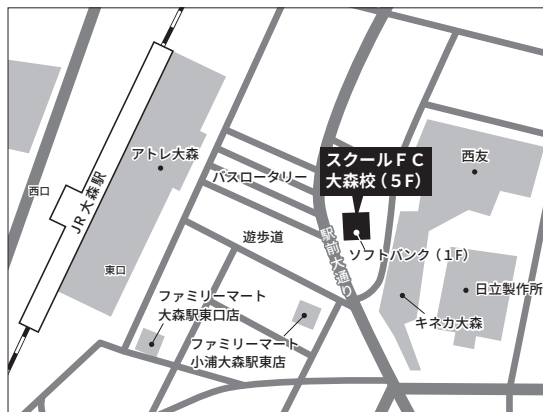

※講習生でテストを希望される場合、2,000円（税込2,200円）が加算されます。

2023年度 新規開校！

 **School FC**
大森校

■通常コースのご案内

小3 Think! Think!

小4 総合コース

※小4 算数はΣ（シグマ）コースがございます。
（資格審査テスト受験が必要）

JR 京浜東北線 大森駅 徒歩2分

〒140-0013 東京都品川区南大井 6-28-10 新木ビル 5階

お問い合わせ：oomori@hanamarugroup.jp（担当：大脇）

大森校 夏期講習 日程表

月	7月													8月								
	18	19	20	21	22	23	24	25	26	27	28	29	30	31	1	2	3	4	5	6	7	
曜日	火	水	木	金	土	日	月	火	水	木	金	土	日	月	火	水	木	金	土	日	月	
小3						◎	○	○	○				◎									
小4総合										○	○	○		○	○	○						
自学室							○	○	○	○	○	○		○	○	○						